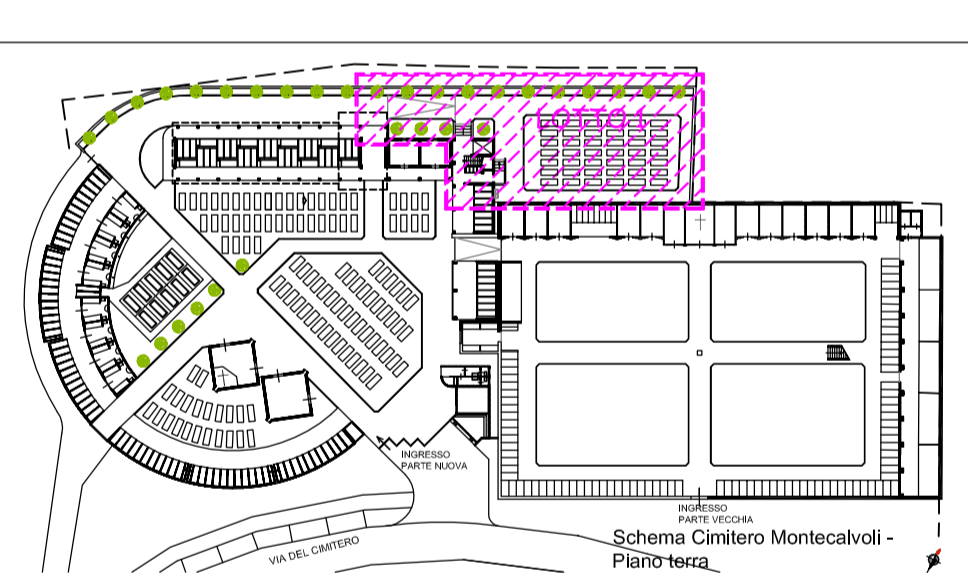

DETTAGLIO 1A  
PIANTA PIANO TERRA 1:100

- ERBA
- GHIAIA
- Messa a dimora di cipressi di tipo Toscano (*Cupressus Sempervirens Pyramidalis d'innesto*) nella taglia di altezza 3.00/3.50 m

PLANIMETRIA GENERALE 1:500  
Lotto 1 - stato modificato

PLANIMETRIA GENERALE 1:500  
Lotto 1 - stato sovrapposto

SEZIONE G-G 1:100  
stato sovrapposto

SEZIONE H-H 1:100  
stato sovrapposto

SEZIONE I-I 1:100  
stato sovrapposto

SEZIONE A-A 1:100  
stato sovrapposto

SEZIONE B-B 1:100  
stato sovrapposto

SEZIONE C-C 1:100  
stato sovrapposto

SEZIONE D-D 1:100  
stato sovrapposto