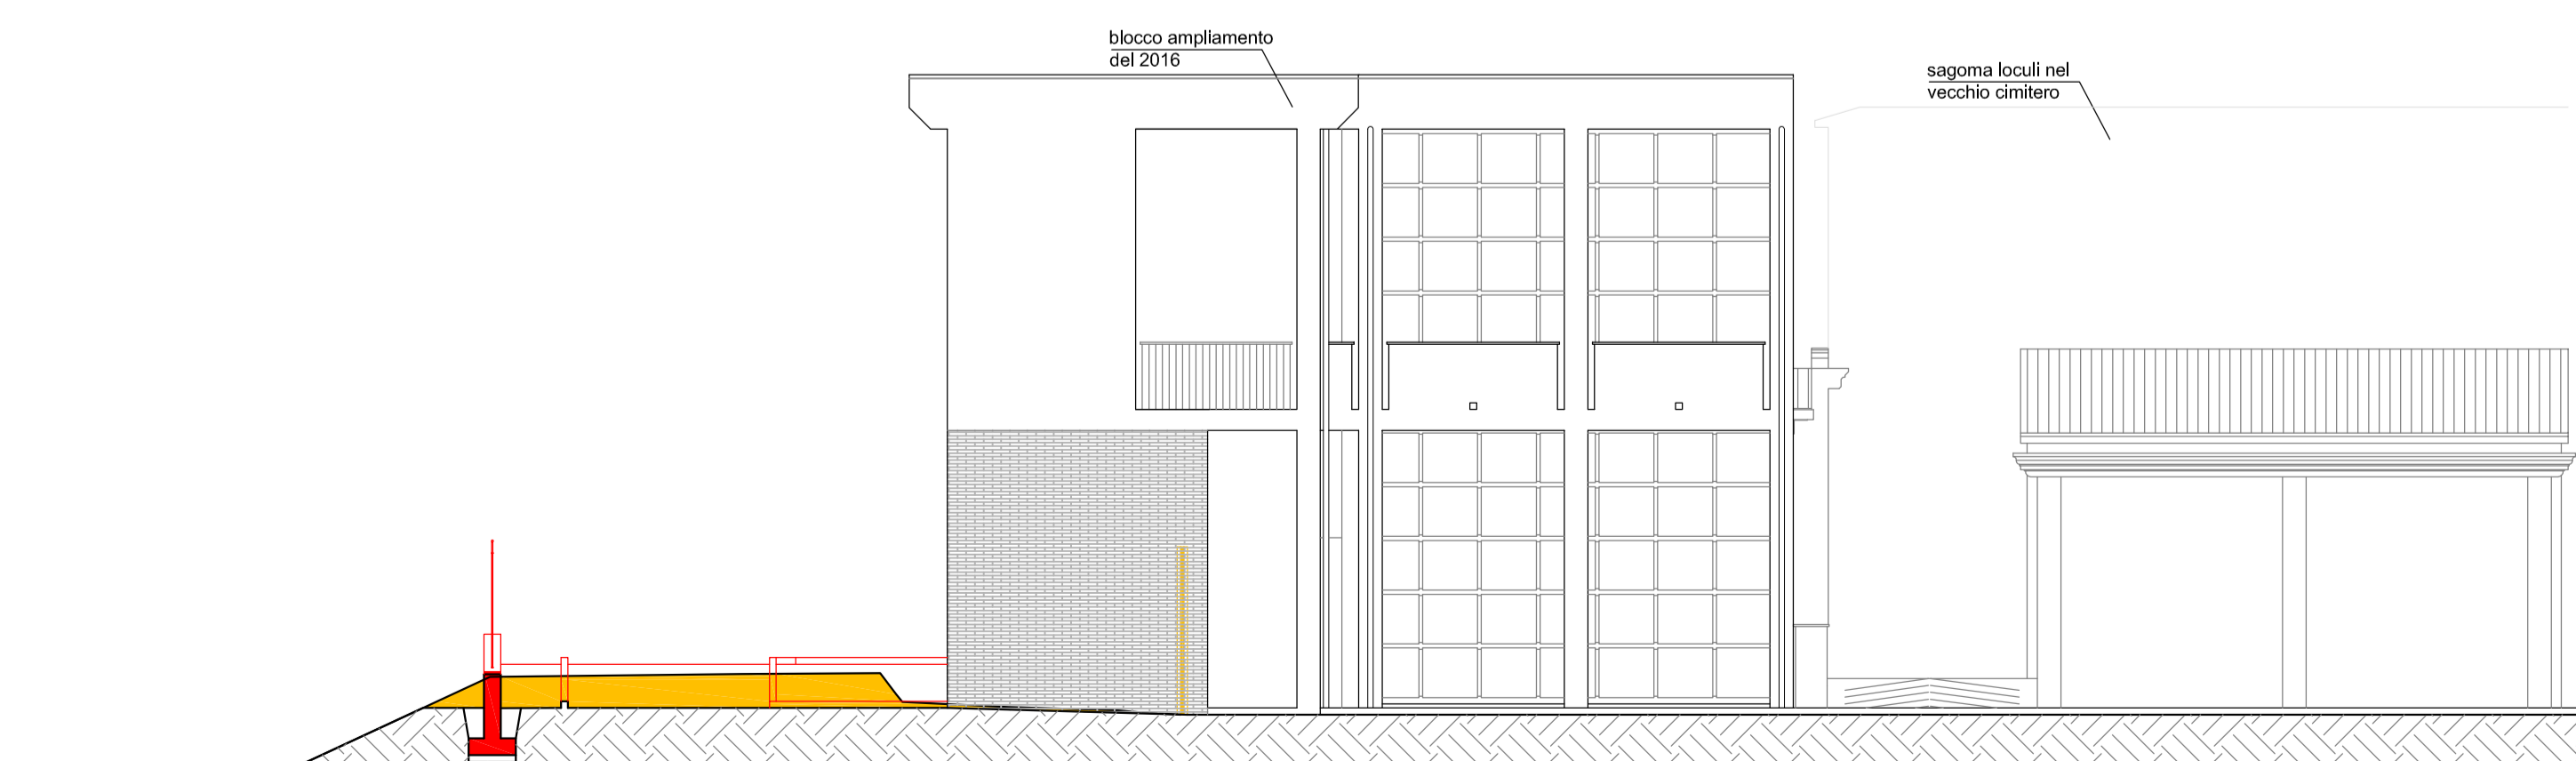

DETTAGLIO 1A  
PIANTA PIANO TERRA 1:100

- ERBA
- GHIAIA
- Messa a dimora di cipressi di tipo Toscano (*Cupressus Sempervirens Pyramidalis d'innesto*) nella taglia di altezza 3.00/3.50 m

PLANIMETRIA GENERALE 1:500  
Lotto 1 - stato modificato

PLANIMETRIA GENERALE 1:500  
Lotto 1 - stato sovrapposto

SEZIONE G-G 1:100  
stato sovrapposto

SEZIONE H-H 1:100  
stato sovrapposto

SEZIONE I-I 1:100  
stato sovrapposto

SEZIONE A-A 1:100  
stato sovrapposto

SEZIONE B-B 1:100  
stato sovrapposto

SEZIONE C-C 1:100  
stato sovrapposto

SEZIONE D-D 1:100  
stato sovrapposto