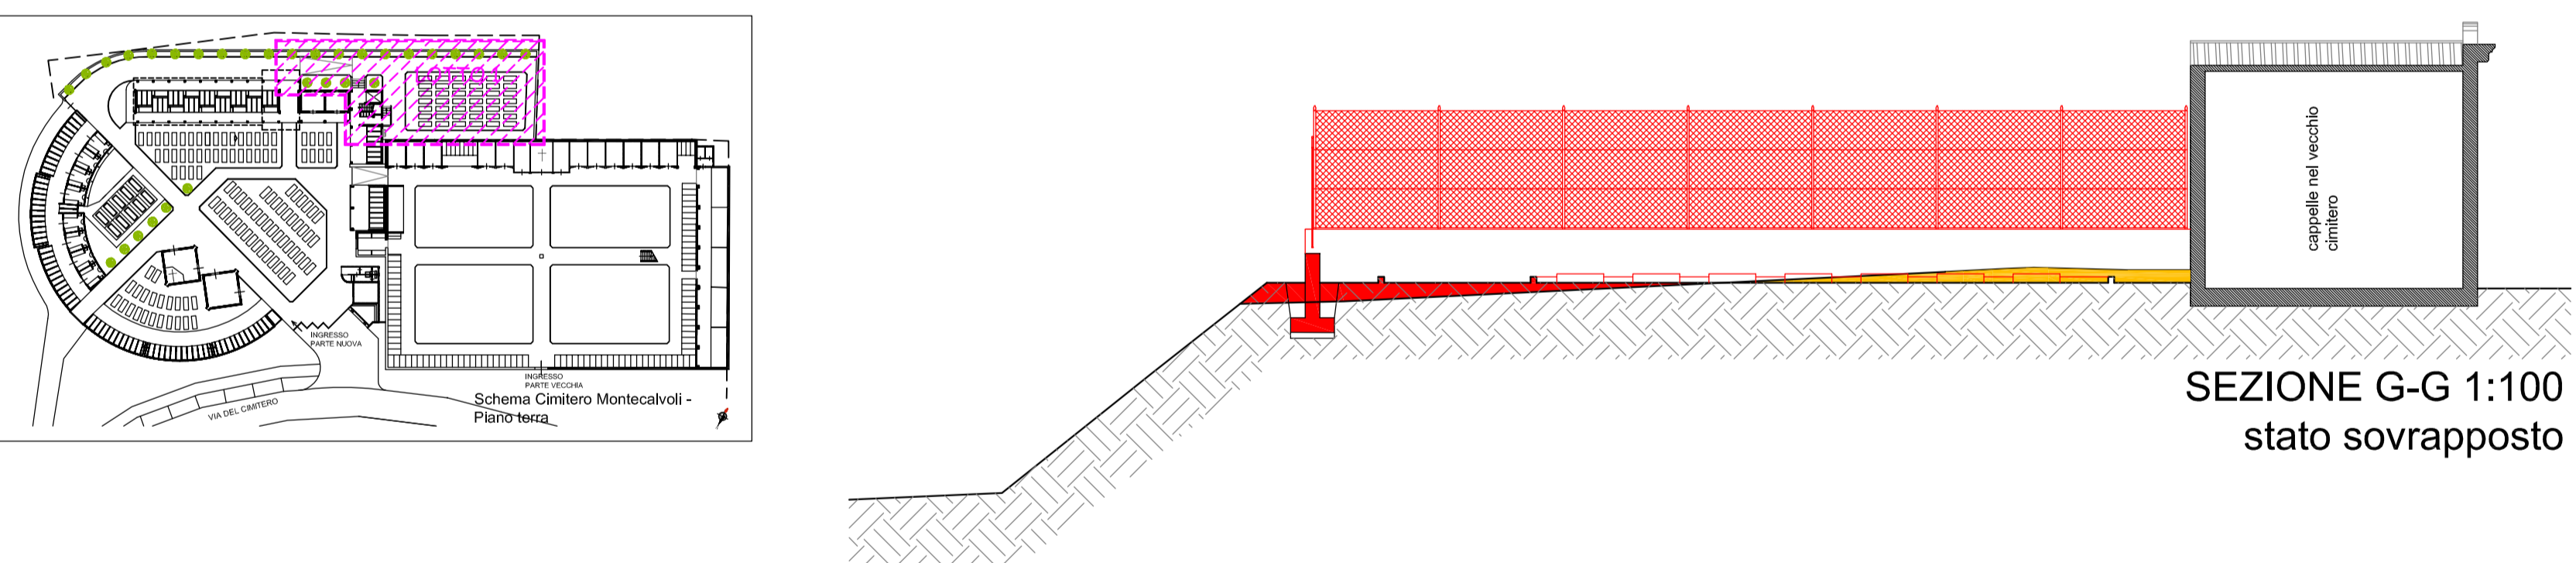

DETTAGLIO 1A  
PIANTA PIANO TERRA 1:100

- ERBA
- GHIAIA
- Messa a dimora di cipressi di tipo Toscano (*Cupressus Sempervirens Pyramidalis d'innesto*) nella taglia di altezza 3.00/3.50 m

PLANIMETRIA GENERALE 1:500  
Lotto 1 - stato modificato

PLANIMETRIA GENERALE 1:500  
Lotto 1 - stato sovrapposto

SEZIONE G-G 1:100  
stato sovrapposto

SEZIONE H-H 1:100  
stato sovrapposto

SEZIONE I-I 1:100  
stato sovrapposto

SEZIONE A-A 1:100  
stato sovrapposto

SEZIONE B-B 1:100  
stato sovrapposto

SEZIONE C-C 1:100  
stato sovrapposto

SEZIONE D-D 1:100  
stato sovrapposto