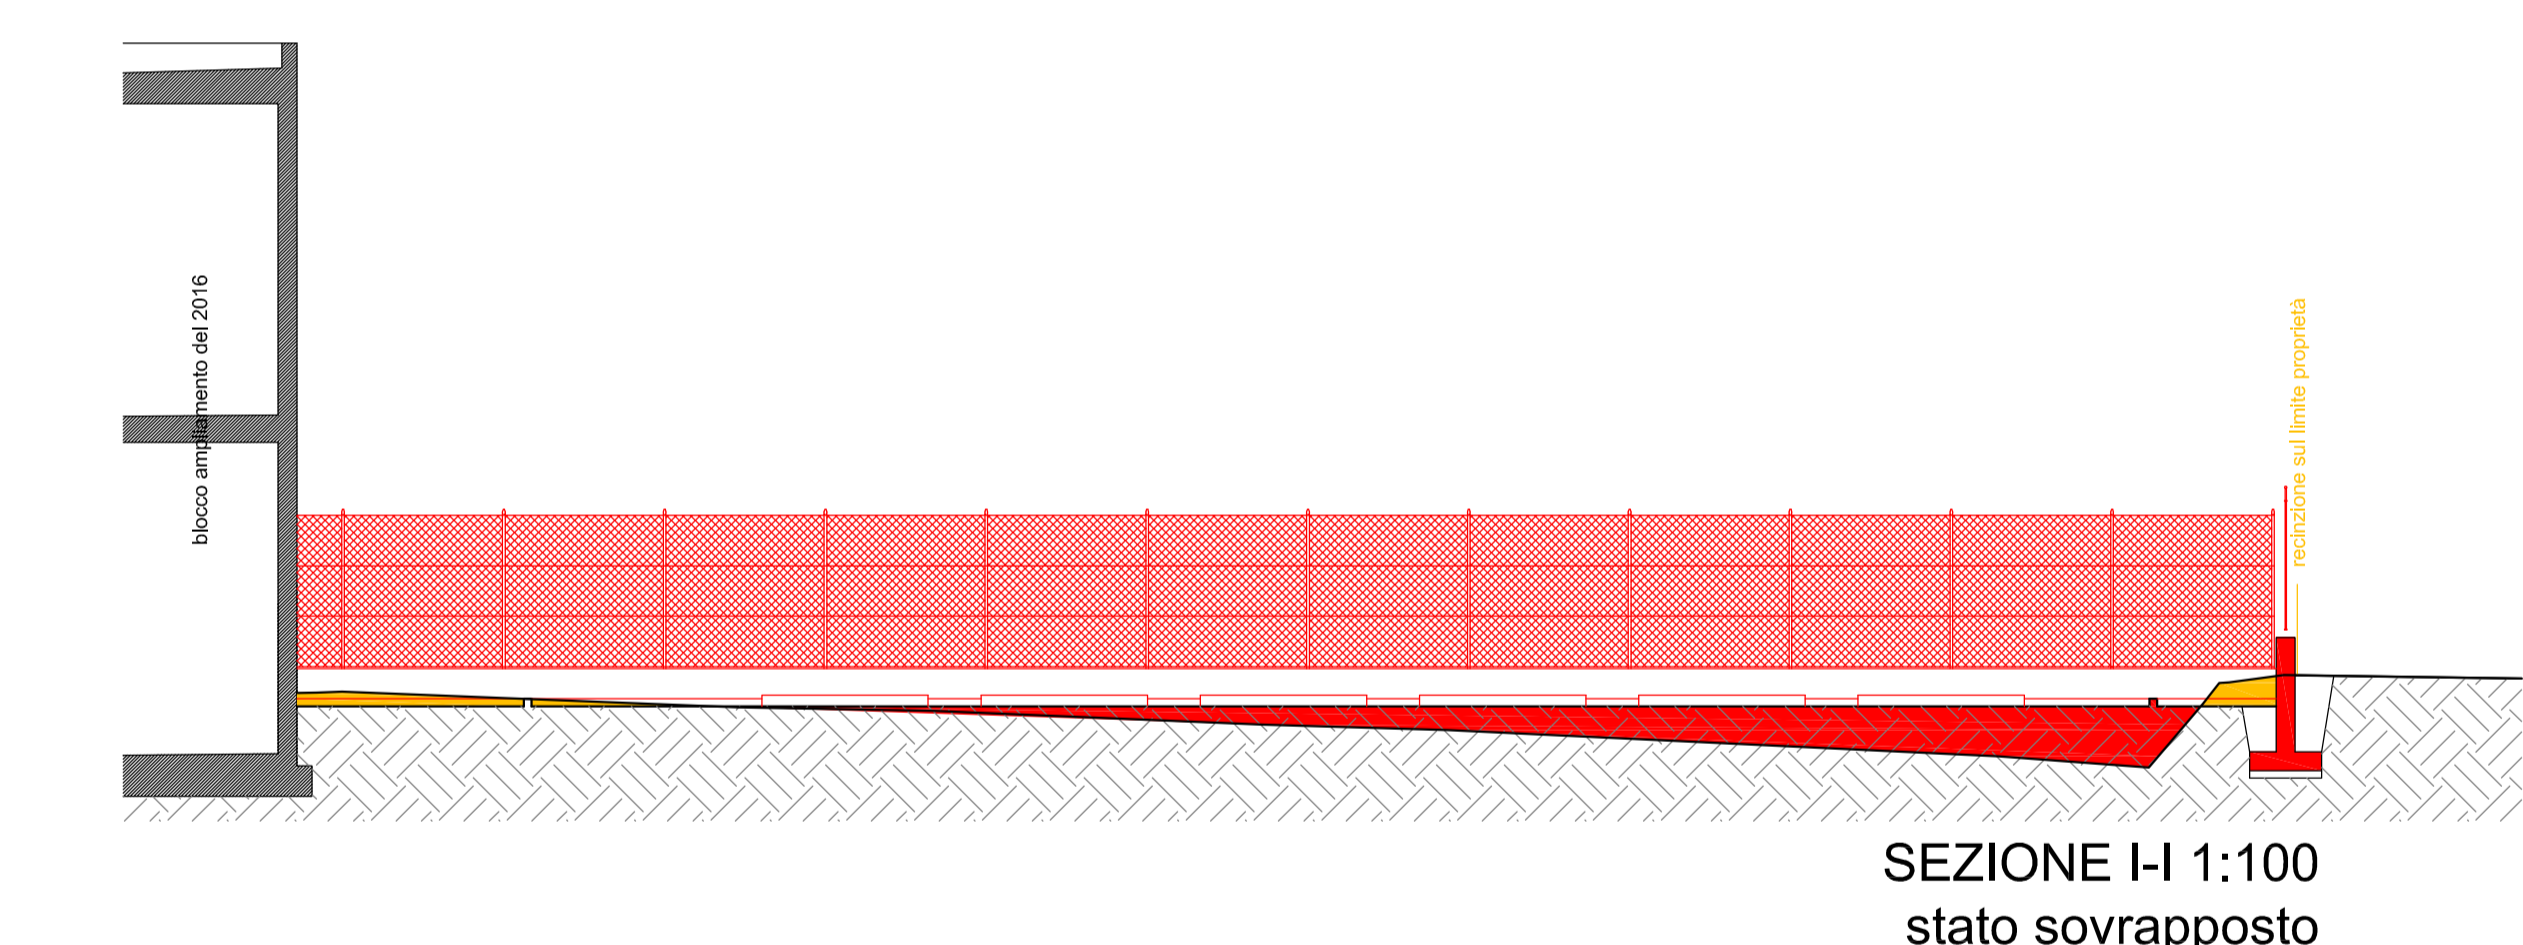

DETTAGLIO 1A  
PIANTA PIANO TERRA 1:100

- ERBA
- GHIAIA
- Messa a dimora di cipressi di tipo Toscano (*Cupressus Sempervirens Pyramidalis d'innesto*) nella taglia di altezza 3.00/3.50 m

PLANIMETRIA GENERALE 1:500  
Lotto 1 - stato modificato

PLANIMETRIA GENERALE 1:500  
Lotto 1 - stato sovrapposto

SEZIONE G-G 1:100  
stato sovrapposto

SEZIONE H-H 1:100  
stato sovrapposto

SEZIONE I-I 1:100  
stato sovrapposto

SEZIONE A-A 1:100  
stato sovrapposto

SEZIONE B-B 1:100  
stato sovrapposto

SEZIONE C-C 1:100  
stato sovrapposto

SEZIONE D-D 1:100  
stato sovrapposto