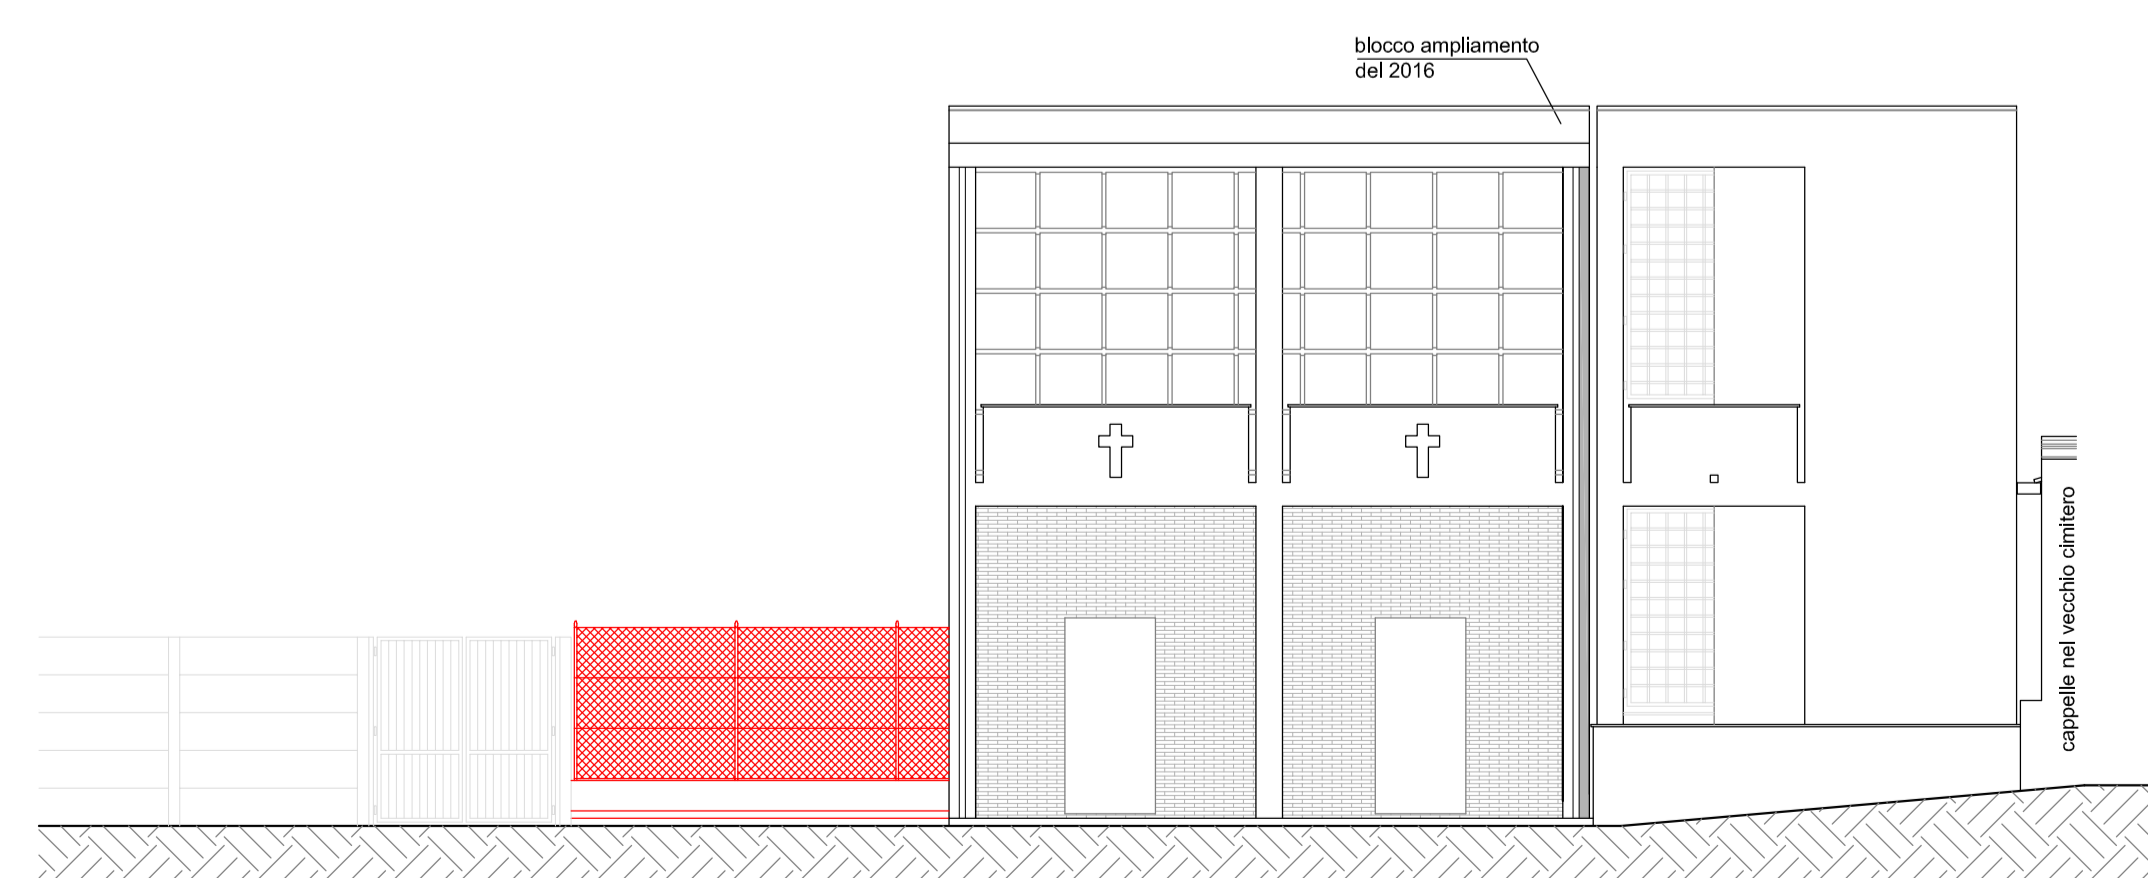

DETTAGLIO 1A  
PIANTA PIANO TERRA 1:100

- ERBA
- GHIAIA
- Messa a dimora di cipressi di tipo Toscano (*Cupressus Sempervirens Pyramidalis d'innesto*) nella taglia di altezza 3.00/3.50 m

PLANIMETRIA GENERALE 1:500  
Lotto 1 - stato modificato

PLANIMETRIA GENERALE 1:500  
Lotto 1 - stato sovrapposto

SEZIONE G-G 1:100  
stato sovrapposto

SEZIONE H-H 1:100  
stato sovrapposto

SEZIONE I-I 1:100  
stato sovrapposto

SEZIONE A-A 1:100  
stato sovrapposto

SEZIONE B-B 1:100  
stato sovrapposto

SEZIONE C-C 1:100  
stato sovrapposto

SEZIONE D-D 1:100  
stato sovrapposto