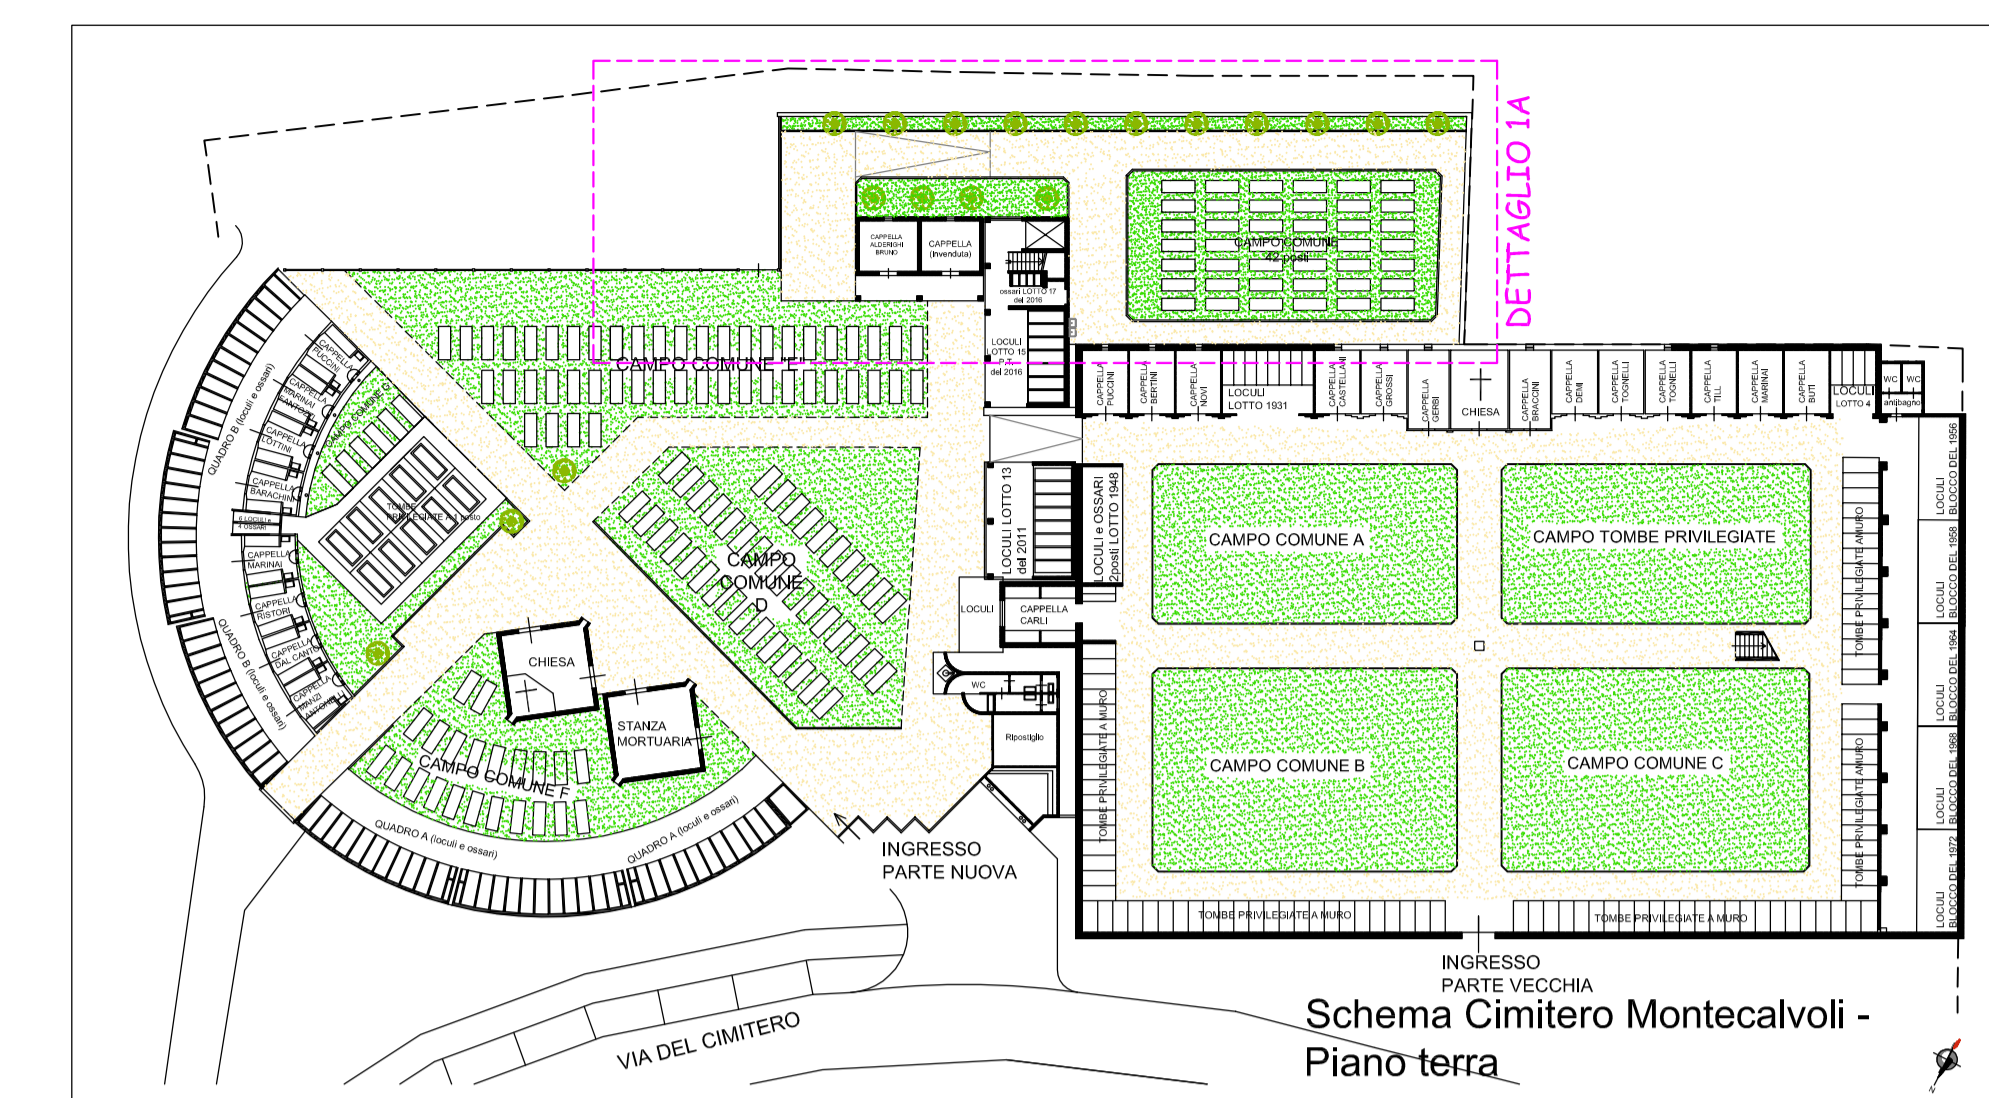

DETTAGLIO 1A  
PIANTA PIANO TERRA 1:100

- ERBA
- GHIAIA
- Messa a dimora di cipressi di tipo Toscano (*Cupressus Sempervirens Pyramidalis d'innesto*) nella taglia di altezza 3.00/3.50 m

PLANIMETRIA GENERALE 1:500  
Lotto 1 - stato modificato

PLANIMETRIA GENERALE 1:500  
Lotto 1 - stato sovrapposto

SEZIONE G-G 1:100  
stato sovrapposto

SEZIONE H-H 1:100  
stato sovrapposto

SEZIONE I-I 1:100  
stato sovrapposto

SEZIONE A-A 1:100  
stato sovrapposto

SEZIONE B-B 1:100  
stato sovrapposto

SEZIONE C-C 1:100  
stato sovrapposto

SEZIONE D-D 1:100  
stato sovrapposto