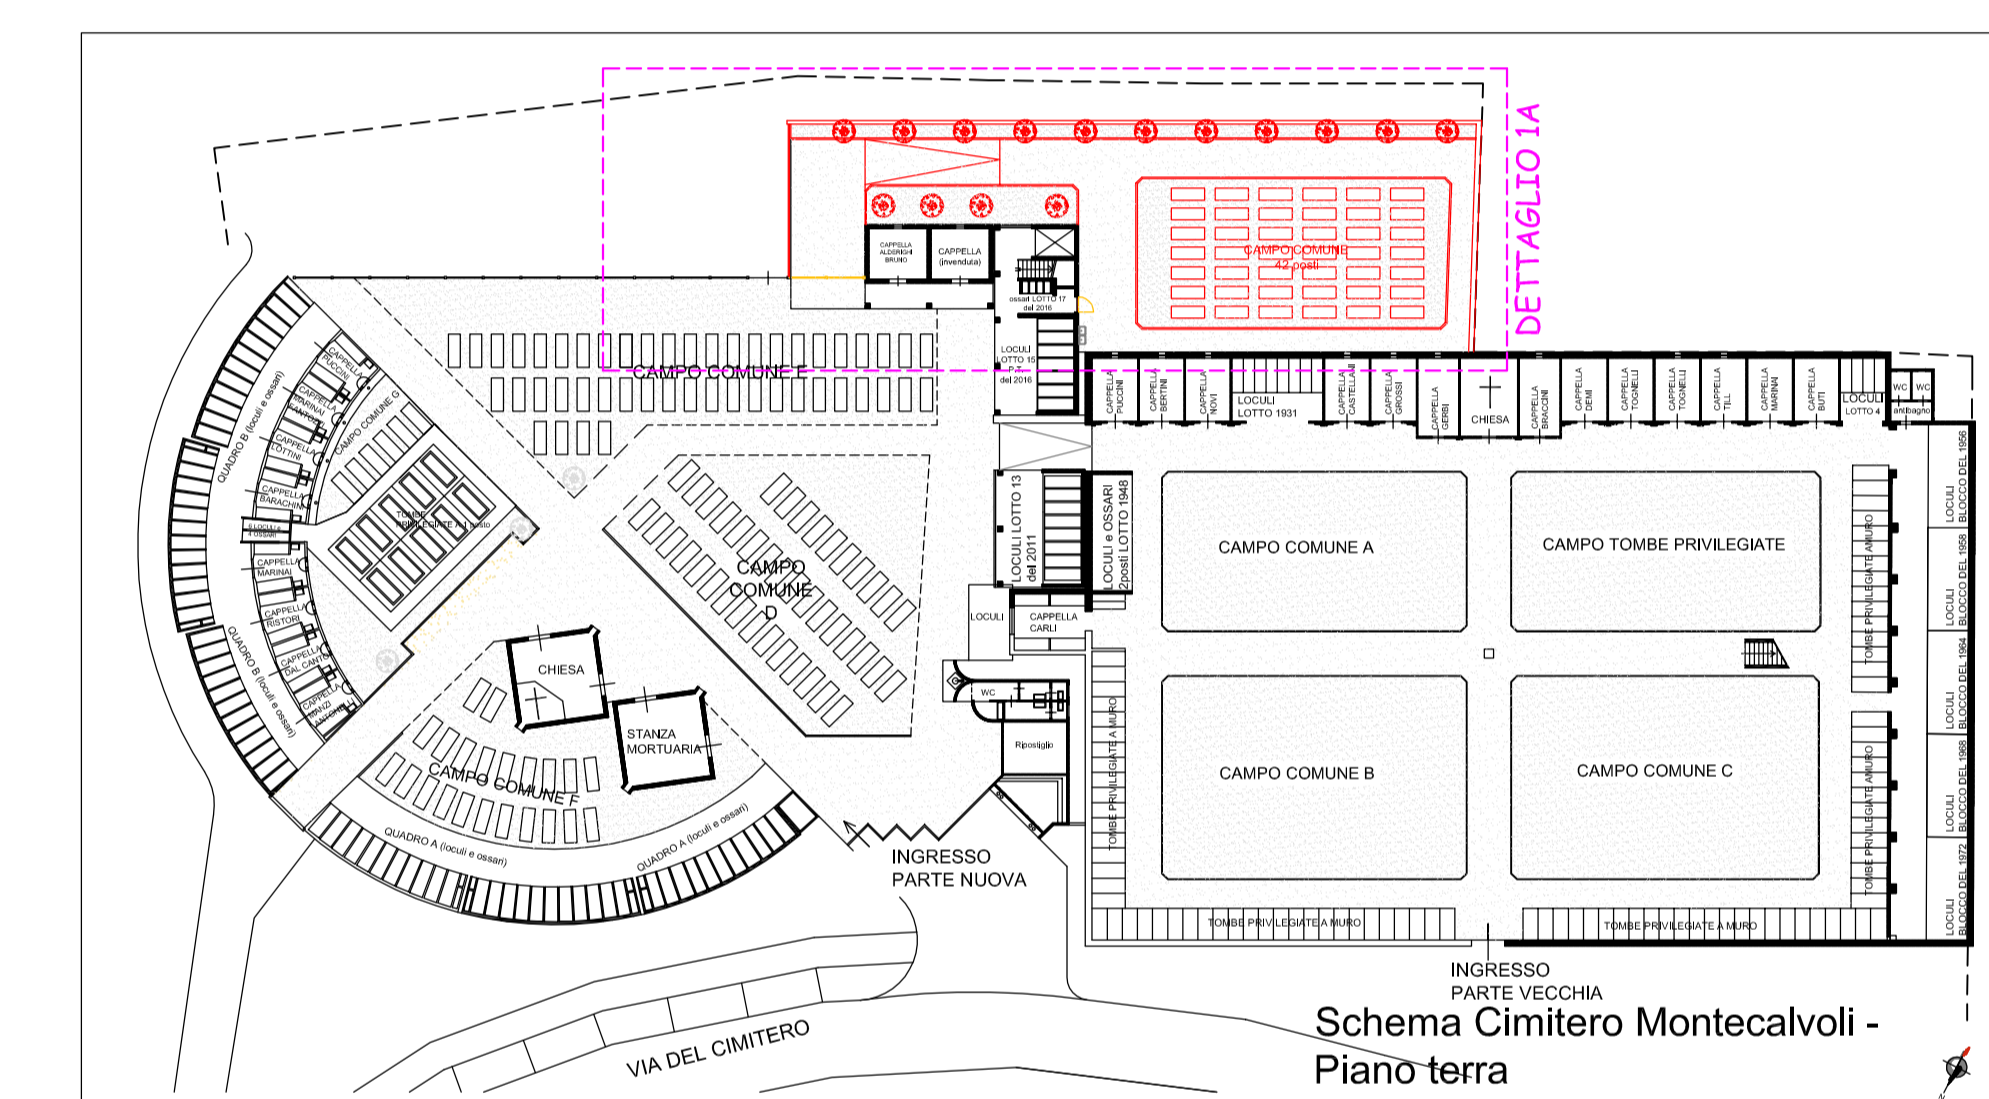

DETTAGLIO 1A  
PIANTA PIANO TERRA 1:100

- ERBA
- GHIAIA
- Messa a dimora di cipressi di tipo Toscano (*Cupressus Sempervirens Pyramidalis d'innesto*) nella taglia di altezza 3.00/3.50 m

PLANIMETRIA GENERALE 1:500  
Lotto 1 - stato modificato

PLANIMETRIA GENERALE 1:500  
Lotto 1 - stato sovrapposto

SEZIONE G-G 1:100  
stato sovrapposto

SEZIONE H-H 1:100  
stato sovrapposto

SEZIONE I-I 1:100  
stato sovrapposto

SEZIONE A-A 1:100  
stato sovrapposto

SEZIONE B-B 1:100  
stato sovrapposto

SEZIONE C-C 1:100  
stato sovrapposto

SEZIONE D-D 1:100  
stato sovrapposto