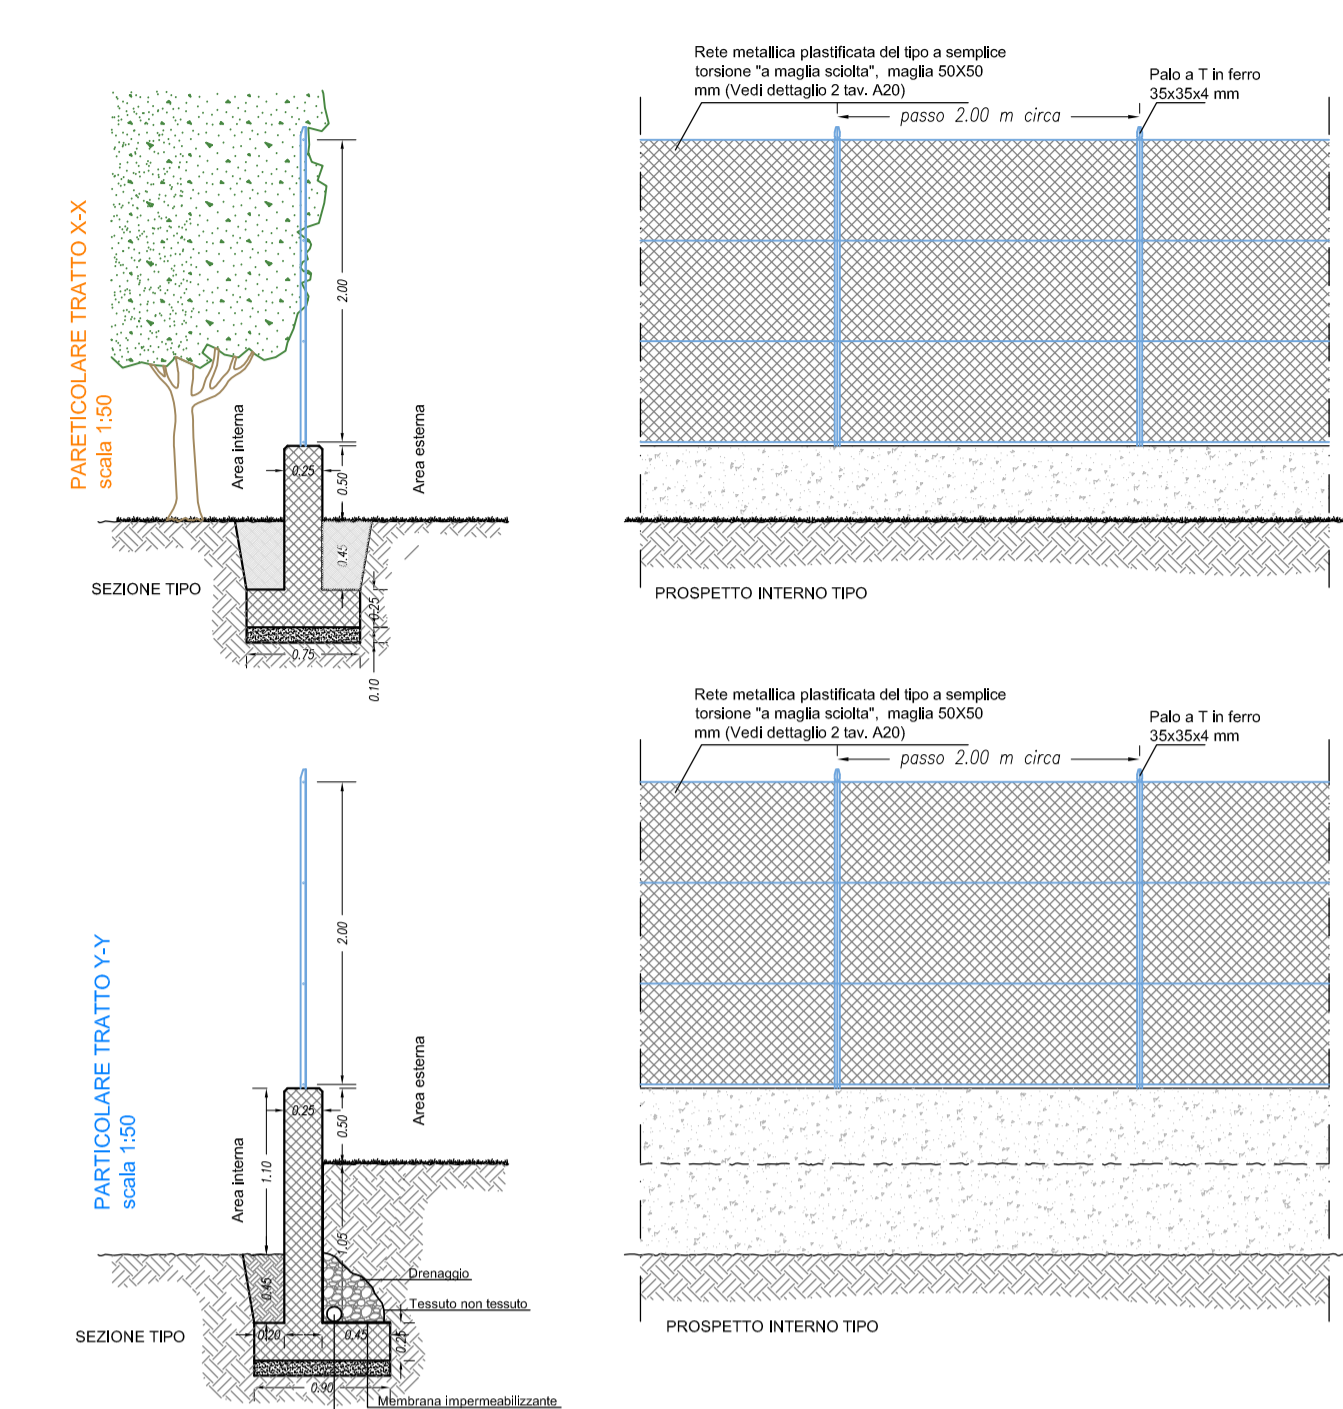

DETTAGLIO 1A  
PIANTA PIANO TERRA 1:100

- ERBA
- GHIAIA
- Messa a dimora di cipressi di tipo Toscano (*Cupressus Sempervirens Pyramidalis d'innesto*) nella taglia di altezza 3.00/3.50 m

PLANIMETRIA GENERALE 1:500  
Lotto 1 - stato modificato

PLANIMETRIA GENERALE 1:500  
Lotto 1 - stato sovrapposto

SEZIONE G-G 1:100  
stato sovrapposto

SEZIONE H-H 1:100  
stato sovrapposto

SEZIONE I-I 1:100  
stato sovrapposto

SEZIONE A-A 1:100  
stato sovrapposto

SEZIONE B-B 1:100  
stato sovrapposto

SEZIONE C-C 1:100  
stato sovrapposto

SEZIONE D-D 1:100  
stato sovrapposto