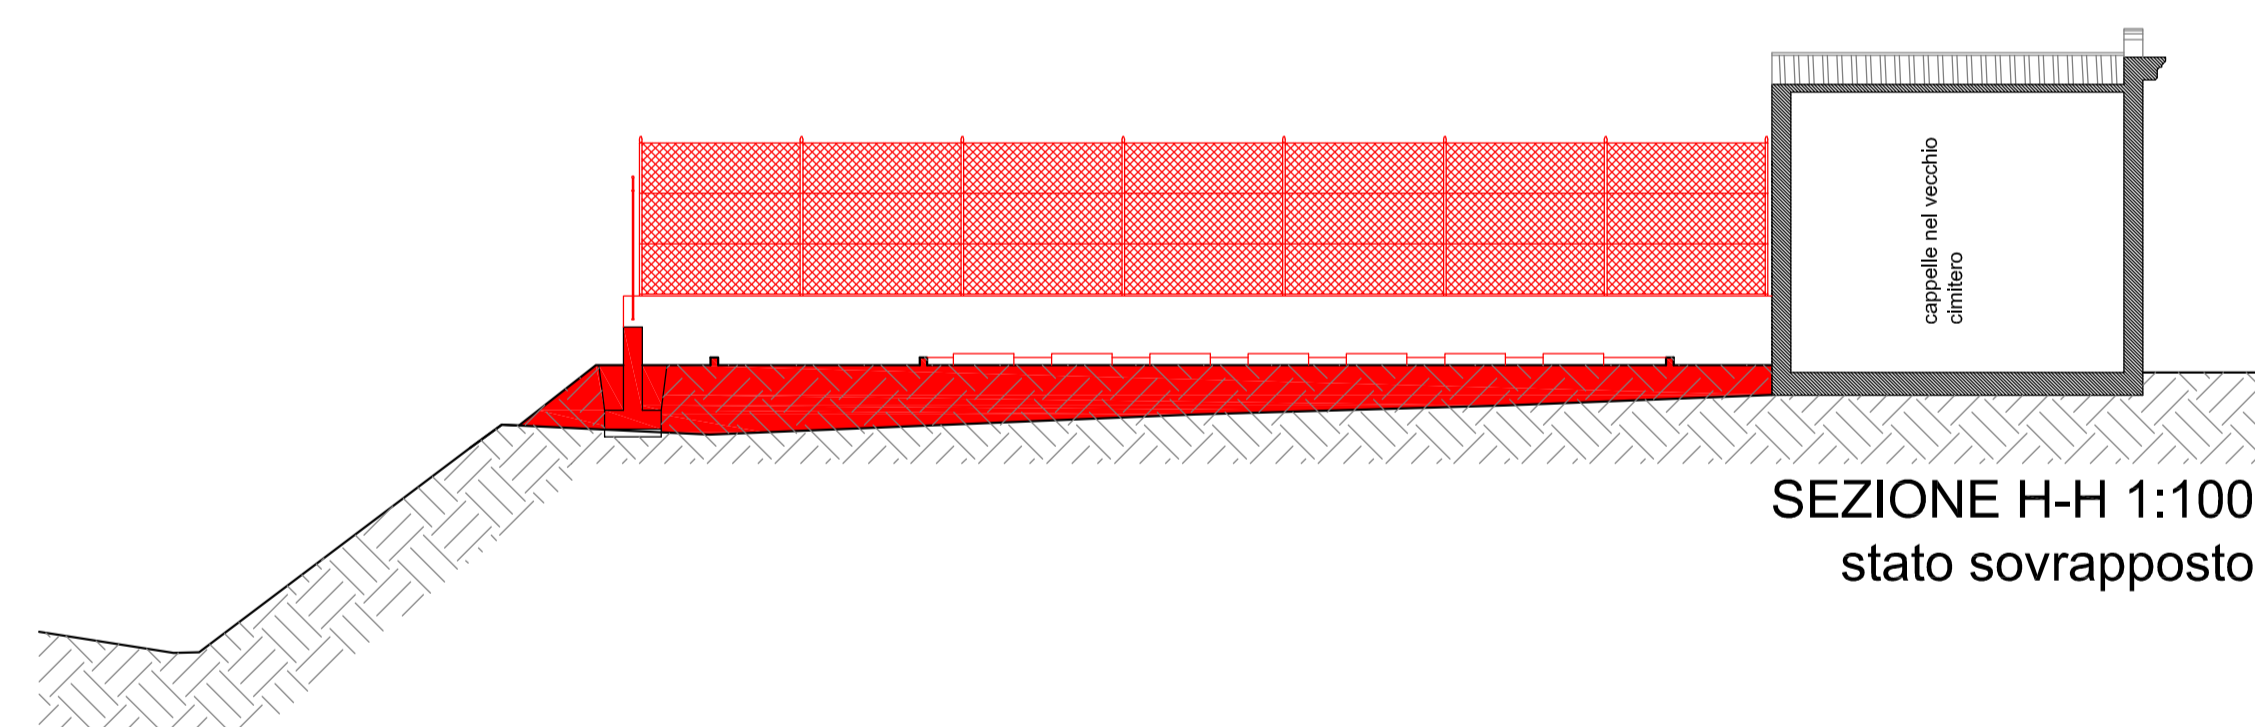

DETTAGLIO 1A  
PIANTA PIANO TERRA 1:100

- ERBA
- GHIAIA
- Messa a dimora di cipressi di tipo Toscano (*Cupressus Sempervirens Pyramidalis d'innesto*) nella taglia di altezza 3.00/3.50 m

PLANIMETRIA GENERALE 1:500  
Lotto 1 - stato modificato

PLANIMETRIA GENERALE 1:500  
Lotto 1 - stato sovrapposto

SEZIONE G-G 1:100  
stato sovrapposto

SEZIONE H-H 1:100  
stato sovrapposto

SEZIONE I-I 1:100  
stato sovrapposto

SEZIONE A-A 1:100  
stato sovrapposto

SEZIONE B-B 1:100  
stato sovrapposto

SEZIONE C-C 1:100  
stato sovrapposto

SEZIONE D-D 1:100  
stato sovrapposto