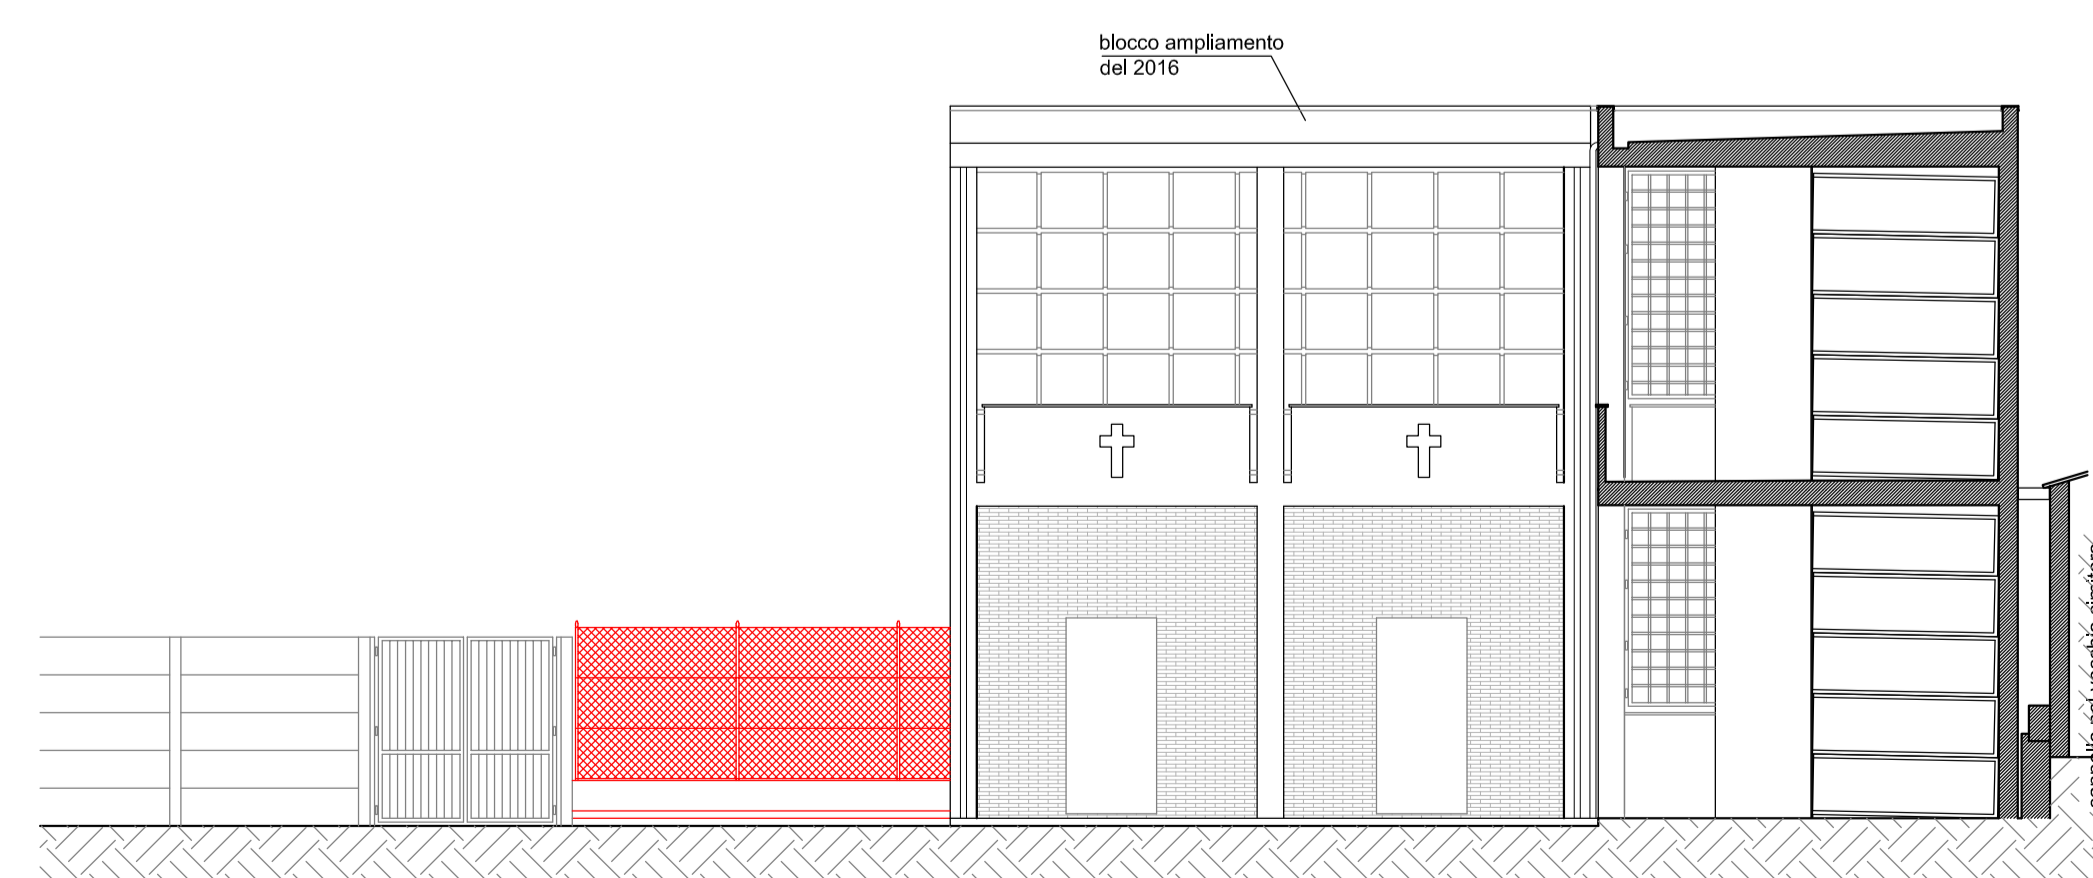

DETTAGLIO 1A  
PIANTA PIANO TERRA 1:100

- ERBA
- GHIAIA
- Messa a dimora di cipressi di tipo Toscano (*Cupressus Sempervirens Pyramidalis d'innesto*) nella taglia di altezza 3.00/3.50 m

PLANIMETRIA GENERALE 1:500  
Lotto 1 - stato modificato

PLANIMETRIA GENERALE 1:500  
Lotto 1 - stato sovrapposto

SEZIONE G-G 1:100  
stato sovrapposto

SEZIONE H-H 1:100  
stato sovrapposto

SEZIONE I-I 1:100  
stato sovrapposto

SEZIONE A-A 1:100  
stato sovrapposto

SEZIONE B-B 1:100  
stato sovrapposto

SEZIONE C-C 1:100  
stato sovrapposto

SEZIONE D-D 1:100  
stato sovrapposto