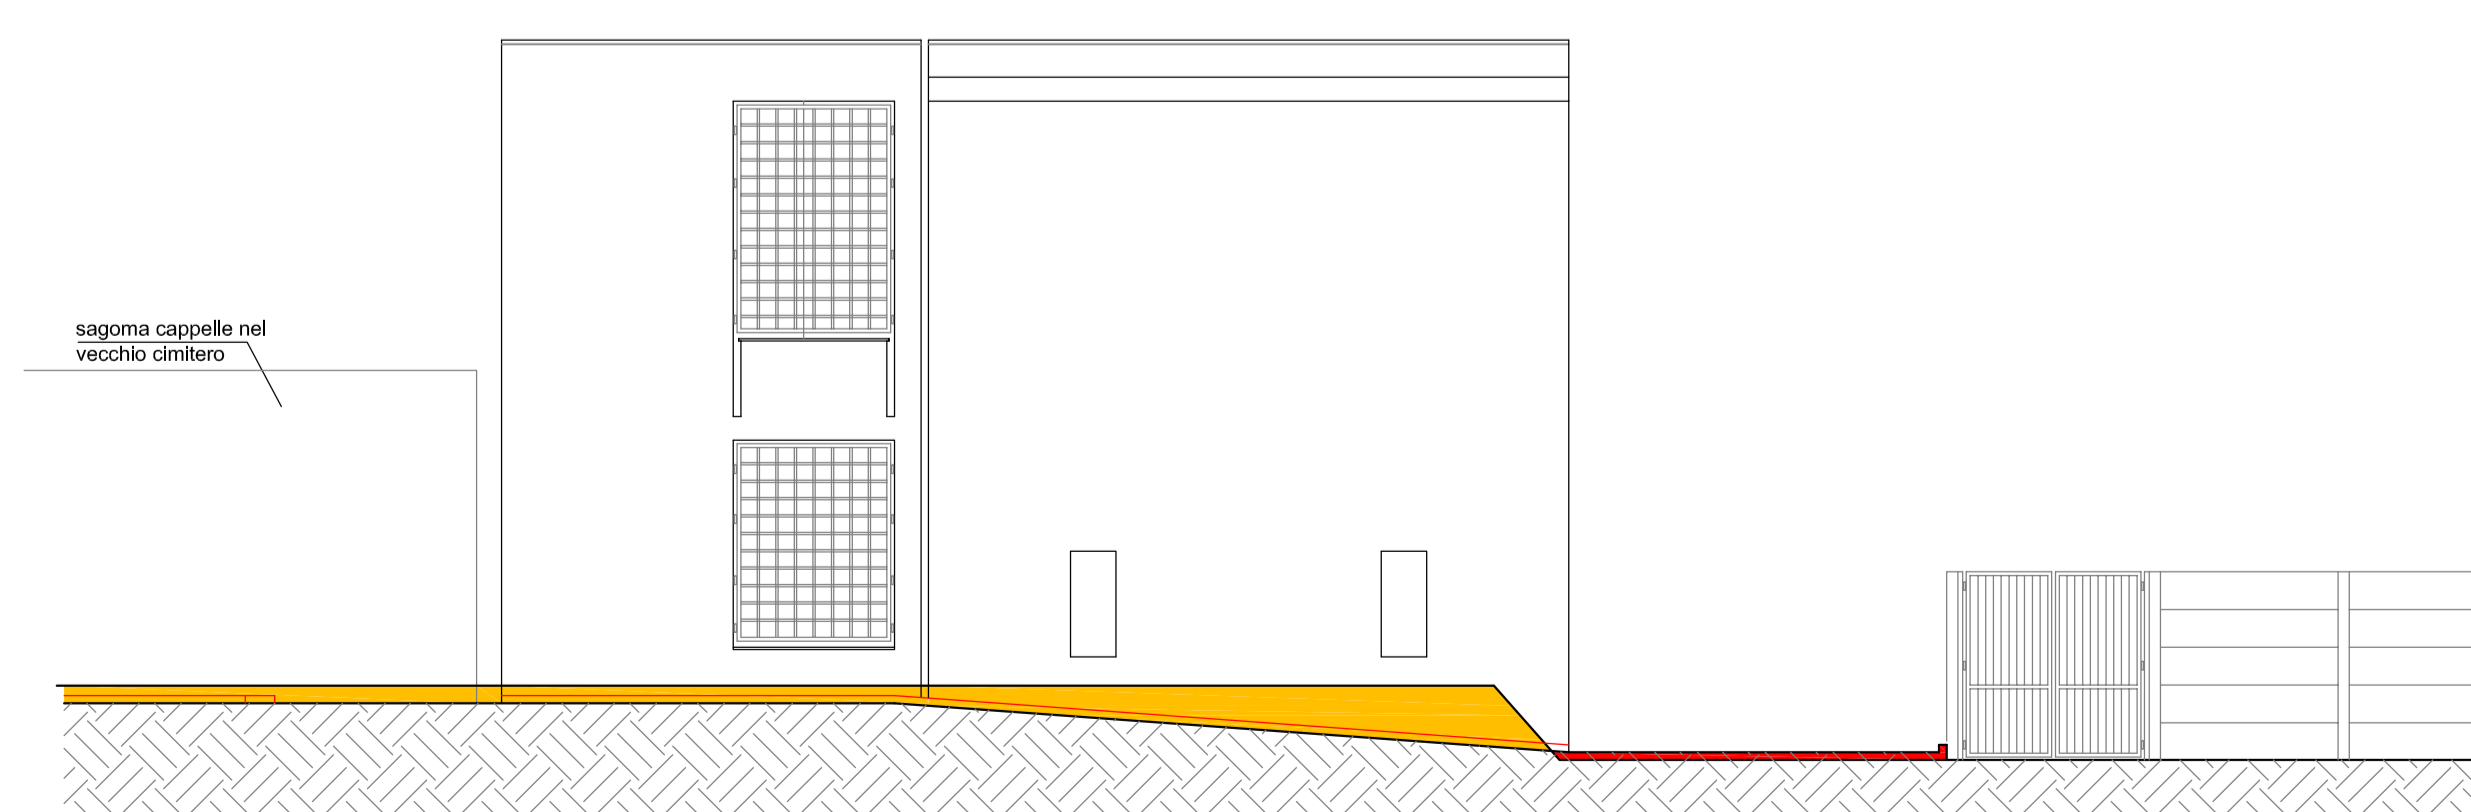

DETTAGLIO 1A  
PIANTA PIANO TERRA 1:100

- ERBA
- GHIAIA
- Messa a dimora di cipressi di tipo Toscano (*Cupressus Sempervirens Pyramidalis d'innesto*) nella taglia di altezza 3.00/3.50 m

PLANIMETRIA GENERALE 1:500  
Lotto 1 - stato modificato

PLANIMETRIA GENERALE 1:500  
Lotto 1 - stato sovrapposto

SEZIONE G-G 1:100  
stato sovrapposto

SEZIONE H-H 1:100  
stato sovrapposto

SEZIONE I-I 1:100  
stato sovrapposto

SEZIONE A-A 1:100  
stato sovrapposto

SEZIONE B-B 1:100  
stato sovrapposto

SEZIONE C-C 1:100  
stato sovrapposto

SEZIONE D-D 1:100  
stato sovrapposto